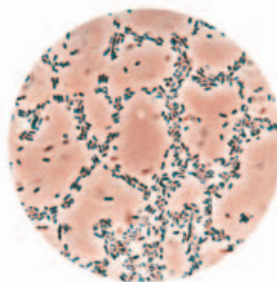

Microferm

Microferm est un produit prêt à l'emploi qui contient des Micro-organismes Efficaces. Il s'agit d'un mélange de bactéries actives, de champignons et de levures.

Microferm est un produit qui accélère et améliore la transformation en engrais organique et déchets végétaux.

MICRO-ORGANISMES EFFICACES

**Bactéries
photosynthétiques**

**Bactéries d'acide
lactique**

Levures

MODE D'EMPLOI

- Pour un meilleur résultat le produit est à diluer dans l'eau.
- A conseiller : 1 à 2 L de Microferm pour 100 L d'eau.
- S'applique également
- S'applique avant de semer ou de planter.
- S'applique sur les résidus organiques végétaux et animaliers.
- S'applique sur le tas de compost.
- S'applique dans l'étable ou l'écurie.